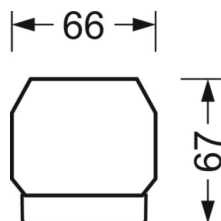

Механика

цвет корпуса	черный RAL 9005
размеры (LxWxH/DxH)	1531mm x 55mm x 37mm
вес (нетто)	1.9kg
Вид монтажа	сборка трековых систем, световая структура

DEEP-LINK

<https://www.regiolum.de/ru/article/19430004174>

Ссылка	LED 8000lm 865
ηLB	100 %
Φ ↓/↑	98 % / 2 %
UGR поп./вдоль	18.8 / 19.0

размеры

L	1531 mm	Длина
B	55 mm	Ширина
H	37 mm	Высота