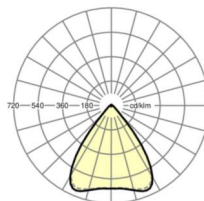

Механика

цвет корпуса	черный RAL 9005
размеры (LxWxH/DxH)	1531mm x 55mm x 37mm
вес (нетто)	1.9kg
Вид монтажа	сборка трековых систем, световая структура

DEEP-LINK

<https://www.regiolum.de/ru/article/19430004174>

Ссылка	LED 8000lm 865
ηLB	100 %
Φ ↓/↑	98 % / 2 %
UGR поп./вдоль	18.8 / 19.0

размеры

L	1531 mm	Длина
B	55 mm	Ширина
H	37 mm	Высота