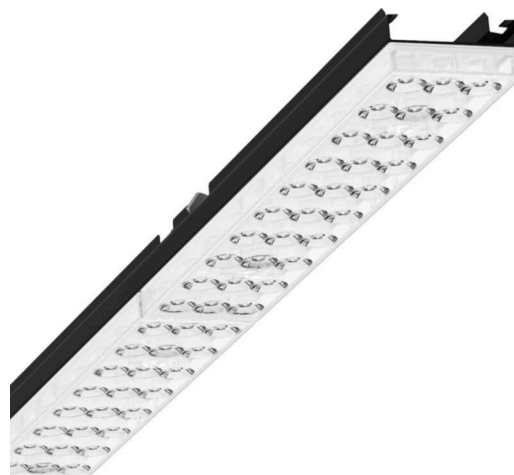

Лампо- и прибородержатели - Individual.Lens.Optic - прямой свет, узко- и широконаправленный - без видимых стыков

Ламподержатель из оцинкованного стального профиля, поверхность покрыта лаком на полиэфирной смоле. Крепление без инструментов с нажимными затворами, встроенными в конструкцию, обеспечивают защиту от кражи и взлома. Цвет корпуса черный RAL 9005; Прямой узко и широко направленный свет, распространяющийся через линзу «Individual.Lens.Optic» из пластика ПММА. Оптика отдельных линз делает сборку и установку предельно удобными, плоскость легко чистится. Тройные ряды из отдельных линз и лампо-/прибородержатели, идеально согласованные между собой, обеспечивают цельный вид без стыков и неравномерностей. Подключение к электросети через штатную 3-полюсную штекерную деталь для быстрой сборки, со свободным выбором фаз. Встроенный механизм для правильной сборки для быстрого монтажа. Сменные блоки, позволяющие легко модернизировать освещение, существенно продлевают срок службы всей осветительной установки.

Механика

цвет корпуса	черный RAL 9005
размеры (LxWxH/DxH)	1531mm x 55mm x 37mm
вес (нетто)	1.9kg
Вид монтажа	сборка трековых систем, световая структура

DEEP-LINK

<https://www.regiolum.de/ru/article/19430004174>

Ссылка	LED 8000lm 865
ηLB	100 %
Φ ↓/↑	98 % / 2 %
UGR поп./вдоль	18.8 / 19.0

размеры

L	1531 mm	Длина
B	55 mm	Ширина
H	37 mm	Высота